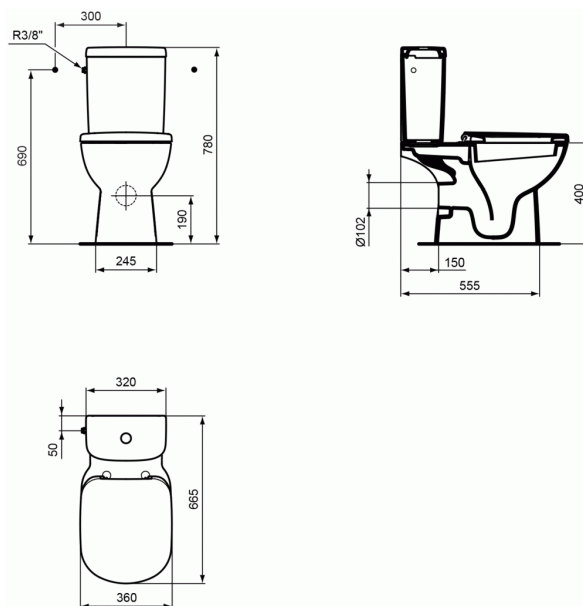

KHEOPS

Pack WC "Prêt à poser" avec abattant

Pack WC "Prêt à poser" avec abattant

Dimensions de l'ensemble : 66,5 x 36 cm

Poids : 36,2 kg

Abattant à charnières inox

En porcelaine vitrifiée

Abattant thermodur (en urea) recouvrant avec ou sans frein de chute. Fixation par le dessus

Fournie avec kit de fixations au sol

FINITIONS*

01

* 01 = Blanc (01)

NORMES ET ENVIRONNEMENT