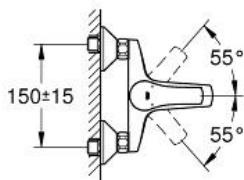

Pure Freude
an Wasser

GROHE

Descriptif Produit :
EUROSMART
Mitigeur monocommande Bain / Douche

Spécifications Produit :
Montage mural apparent
Lever de commande métallique
GROHE SilkMove Cartouche en céramique 35mm avec butée éco 1/2 débit
avec limiteur de température
GROHE StarLight Chrome éclatant et durable
Inverseur automatique pour 2 sorties
Clapet anti-retour intégré
Raccords en S
Rosaces métalliques
Protégés contre les retours d'eau