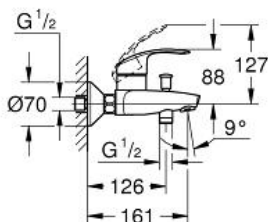

Pure Freude
an Wasser

GROHE

Descriptif Produit :
EUROSMART
Mitigeur monocommande Bain / Douche

Spécifications Produit :
Montage mural apparent
Lever de commande métallique
GROHE SilkMove Cartouche en céramique 35mm avec butée éco 1/2 débit
avec limiteur de température
GROHE StarLight Chrome éclatant et durable
Inverseur automatique pour 2 sorties
Clapet anti-retour intégré
Raccords en S
Rosaces métalliques
Protégés contre les retours d'eau